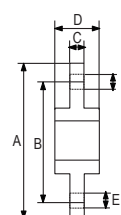

1. ČELIČNA UŽAD I LANCI Wire ropes and chains

1.7. Ribarsko uže

Ribarsko uže: 6x26

Wire rope: 6x26WS (fishing purpose)

CE 2.1 2.2 3.1 BL

Promjer (mm)	Min. prekidna sila (kN)	Težina (kg/100m)
Diameter	MBL	Weight
14	104	70,0
16	133	90,0
18	168	120,0
20	213	150,0
22	251	180,0

Ribarsko inox uže AISI 316: 7x7

Stainless steel rope: 7x7 (fishing purpose)

CE 2.1 2.2 3.1 BL

Promjer (mm)	Min. prekidna sila (kN)	Težina (kg/100m)
Diameter	1570 N/mm ² MBL	Weight
7	27,6	22,0
8	36,1	25,0
9	45,7	30,0
10	56,4	38,0

Vrtuljak sa ležajem oko-oko

Thrust bearing swivel eye-eye

2.1

Nosivost (t)	A (mm)	B (mm)	C (mm)	D (mm)	E (mm)	Težina (kg/kom)
WLL						Weight (kg/1pc)
1	174	128	12,5	49	21	1,4
2	223	173	19	68	22	3,5
3	278	210	26	79	29	6,4
5	290	222	26	89	31	7,9

Sidro "Hall"

Anchor Hall

2.1

Nosivost (t)	A (mm)	B (mm)	C (mm)	D (mm)	E (mm)	F (mm)	G (mm)	H (mm)	Ø (mm)
WLL									
25	476	367	169	57	259	259	74	84	20
35	533	411	189	64	290	290	80	98	22
50	599	464	214	71	325	325	80	98	22
65	658	505	233	78	355	355	88	115	24
75	690	530	244	82	374	374	88	115	24
100	760	582	270	90	410	410	88	115	24
125	814	629	290	97	443	443	100	130	28
150	866	670	308	103	470	470	100	130	28
200	952	735	339	114	518	518	113	145	32
220	982	759	350	117	534	534	113	145	32
250	1019	784	361	121	552	552	125	160	36
300	1095	844	388	130	595	595	139	175	40