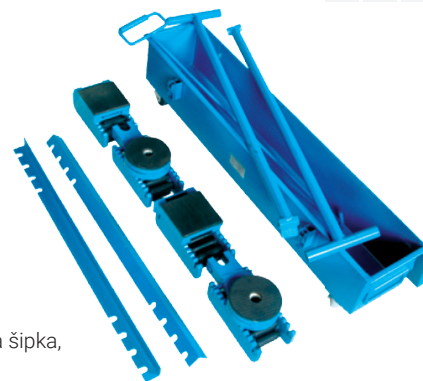

5. DIZALICE, KOLICA I HVATALJKE Hoists, clamps

5.5. Kolica za premještanje tereta

Kolica za vrlo teške terete RX-lift

Transport trolley heavy duty RX-lift

Nosivost (t)	Dužina kompleta (mm)	Širina kompleta (mm)	Visina (mm)	Kotači (mm)	Okretna kolica (mm)
WLL					
20	120	120	108	Ø 18	Ø 130
30	120	120	117	Ø 24	Ø 130
60	130	130	140	Ø 30	Ø 150

- kratki prijevoz tereta
- brzina kretanja: max. 5.0 m/min
- min. prostor okretanja 3.0m
- komplet: kolica (2 x fiksna, 2 x okretna), 2 x upravljačka ručka, 2 x povezna šipka, 1 x povlačna šipka, 1x kutija

2.1 2.2 CE

Kolica - rudle RX-lift

Transport trolley RX-lift

* HT2046 (standard) - 200 kg

* HT2060 (preklopna) - 200 kg

- Dva tipa:
- HT2046 (standard)
 - HT2060 (preklopni)

2.1